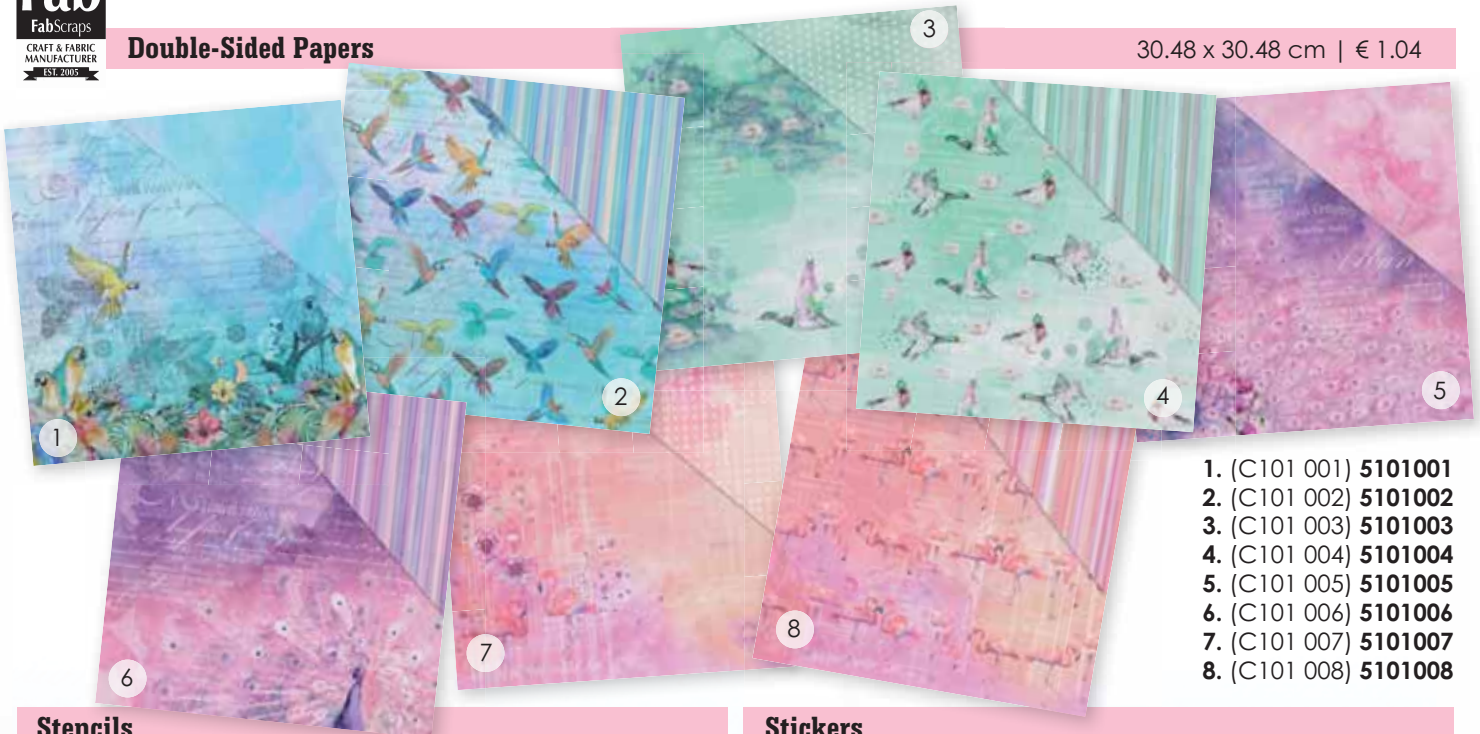

(NMMS019) **94264**

(NMMS020) **94265**

(NMMS021) **94266**

(STCD001) **94237**

(STCD002) **94238**

Double-Sided Papers

30.48 x 30.48 cm | € 1.04

- 1. (C101 001) **5101001**
- 2. (C101 002) **5101002**
- 3. (C101 003) **5101003**
- 4. (C101 004) **5101004**
- 5. (C101 005) **5101005**
- 6. (C101 006) **5101006**
- 7. (C101 007) **5101007**
- 8. (C101 008) **5101008**