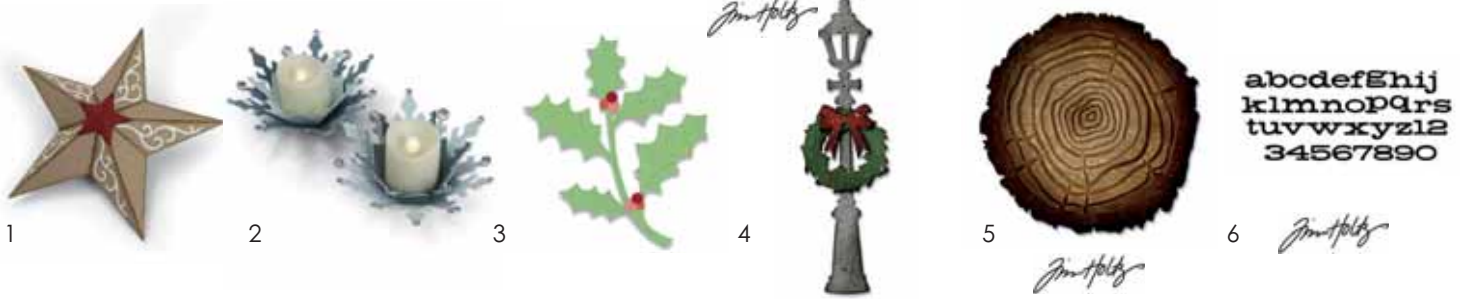

Big Dies

1. **662285**, 16.5cm x 16.5cm x 5.1cm, € 15.90
2. **662286**, 13.3cm x 13.3cm x 4.4cm, € 15.90
3. **662412**, 11.1cm x 12.4cm - 0.7cm x 0.6cm, € 15.90
4. **662428**, 2.2cm x 12.7cm - 2.2cm x 2.2cm, € 16.95
5. **662429**, 9.5cm x 9.5cm, € 20.35
6. **662430**, XL > 2.5cm, € 56.45

Framelits Die Set

€ 11.65

662280, 4 stamps, 4 dies,
5.4cm x 4.8cm - 3.8cm x 2.9cm

Sizzix

DE NIEUWE BIG SHOT™ FOLDAWAY!

662220, € 199.99

Uitklapbare stansmachine van Sizzix, ready-to use en ruimtebesparend! De introductie startset biedt buiten de machine, een aantrekkelijk extra verrassingspakket:

- 10 Thinlits
- 1 Bigz Die
- 1 Life Handmade Paperpad -10 sheets dubbelz. (15,24x13,97cm)
- 4 Life Handmade Felt (15,24x13,97cm), 100% zachte synthetisch vilt
- 4 Life Handmade Fabrics stofjes (15,24x13,97cm)

BEKIJK DE GEHELE

♥ C.C. Designs

COLLECTIE OP
ONZE SITE

Made by Martine