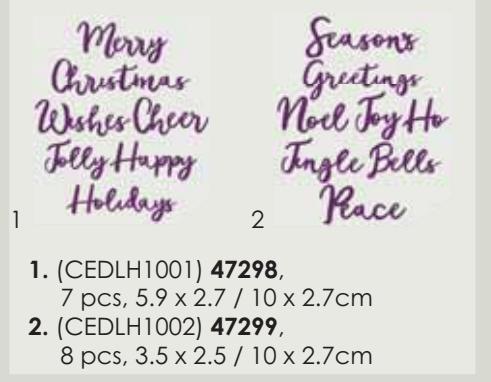

BEKIJK DE GEHELE

♥ C.C. Designs 

COLLECTIE OP
ONZE SITE

Made by Martine

Stitched Collection (Dies)

1 2 3 4
5 6 7

Stylish Script Collection (Dies) € 16.30

1. (CEDLH1001) **47298**, 7 pcs, 5.9 x 2.7 / 10 x 2.7cm
2. (CEDLH1002) **47299**, 8 pcs, 3.5 x 2.5 / 10 x 2.7cm

- 1. (CEDLH1003) **47300**, 13 pcs, 8.5 x 5.7 cm, € 11.25
- 2. (CEDLH1004) **47301**, 13 pcs, 4.7 x 6.4 cm, € 16.30
- 3. (CEDLH1005) **47302**, 9 pcs, 5.8 x 5 cm, € 9.95
- 4. (CEDLH1006) **47303**, 7 pcs, 9 x 4.2 / 5.2 x 7.3cm, € 11.25
- 5. (CEDLH1007) **47304**, 8 pcs, 8.3 x 5.2cm, € 11.25
- 6. (CEDLH1008) **47305**, 15 pcs, 3.7 x 3.4cm, € 11.25
- 7. (CEDLH1009) **47306**, 4 pcs, 8.9 x 3.4cm, € 9.95