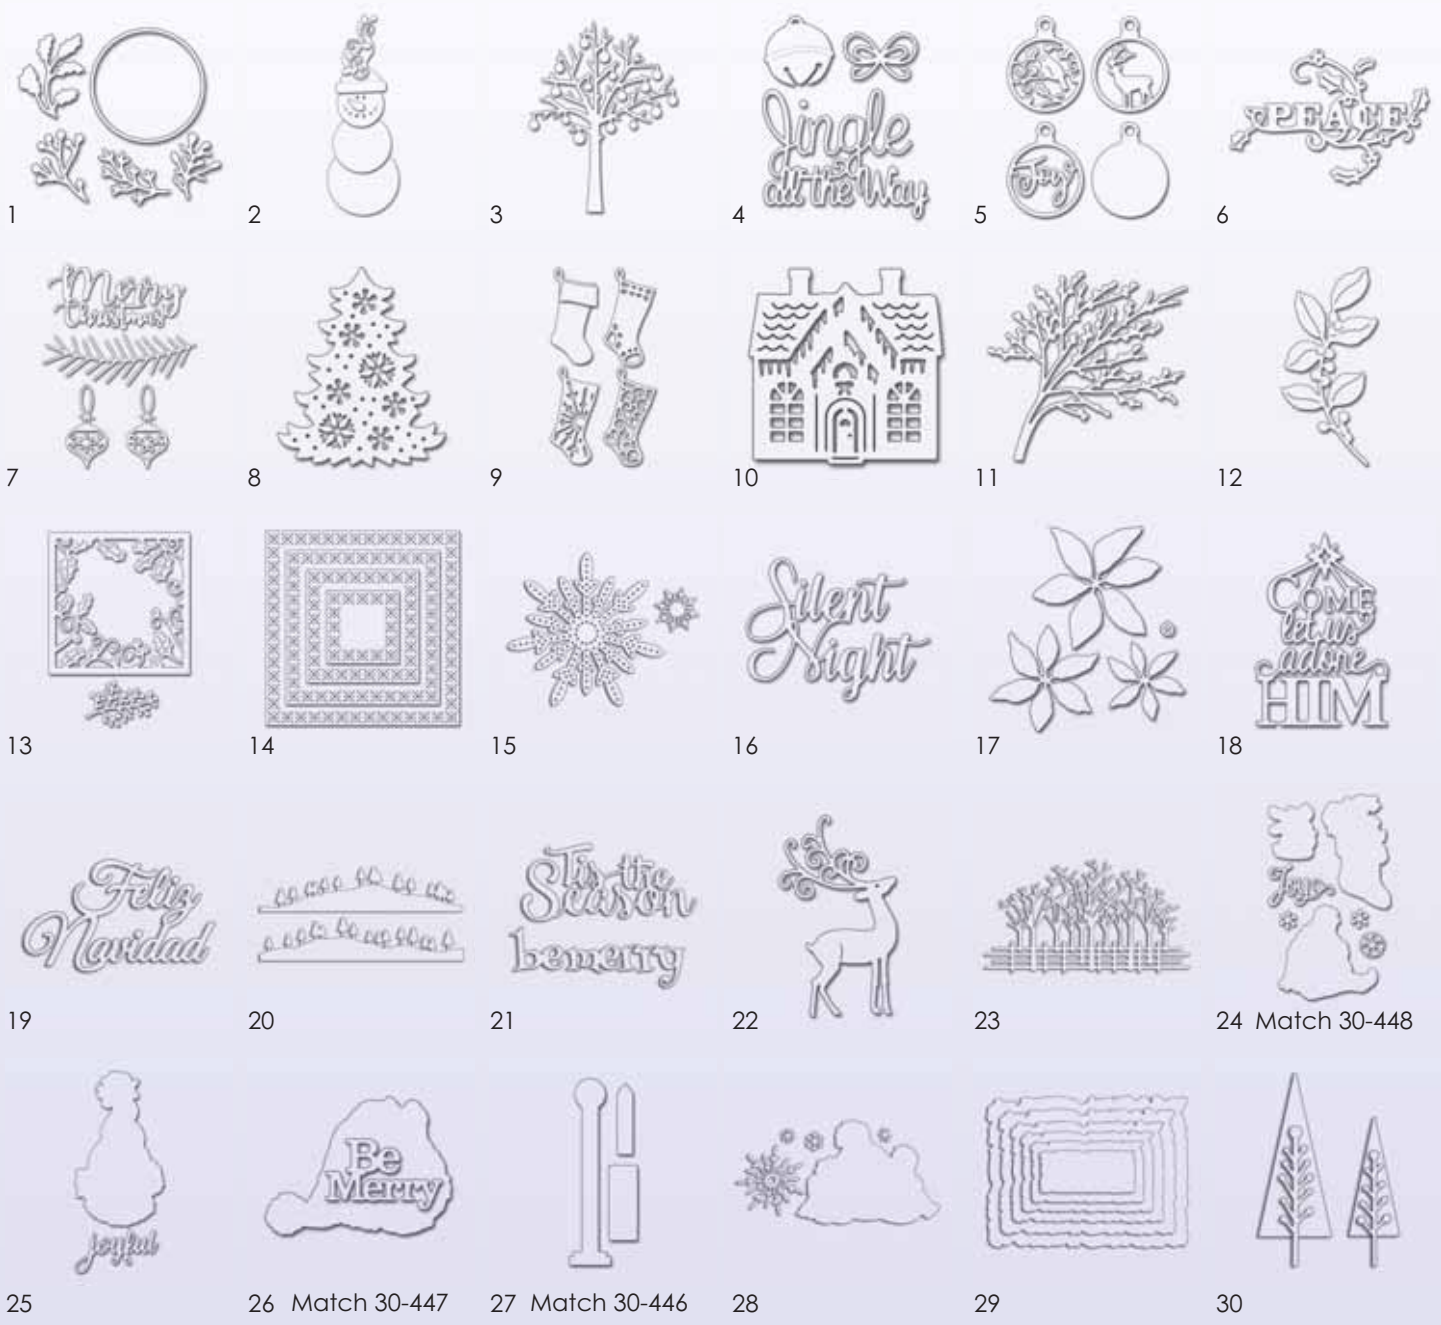

Dies

Hello Autumn 2017