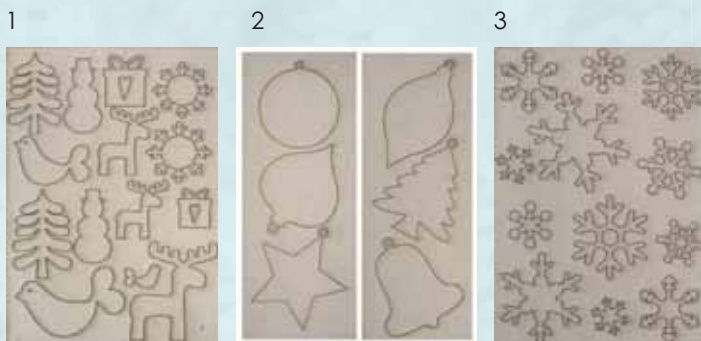

1. (SYFBSNB) **47542**, Starry Night Background, € 9.95
2. (SYFBRBB) **47543**, Festive Berries Background, € 9.95

Pop Ems

± A5 | 2mm

1. (CEGBTAGS) **47544**, Tags, € 5.30
2. (CEGBDEER) **47545**, Deer, € 5.30
3. (CEGBTREES) **47546**, Trees, € 5.30
4. (CEGBSCANDI) **47547**, Scandi, € 5.30
5. (CEGBBAUBLES) **47548**, Baubles, € 5.30
6. (CEGBSNOW) **47549**, Snowflake, € 5.30